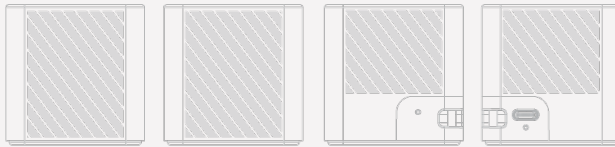

# Cube

Portabel, snygg och med bra ljud. Cube Bluetooth®-högtalare är ett roligt och utmärkande sätt att marknadsföra er organisation med. Ni kan trycka er logo, webbadress, slogan och mycket mer på 4 sidor av högtalaren. Cube fungerar med alla större mobil- och surfplattemärken.

**Färger****Ledtid**

8 arbetsdagar

**Tryckning****Tryckområde****Fototryck**

Framsida: 36mm X 47mm

Område vänster: 36mm X 47mm

Baksida: 36mm X 31mm

Område höger: 36mm X 31mm

**Mått och vikt**

Längd: 52mm (2.05 Tum)

Bredd: 52mm (2.05 Tum)

Höjd: 52mm (2.05 Tum)

Vikt: 91 gram (3.21 ounces)

**Tekniska specifikationer**

Utgångseffekt / impedans : 3W / 4Ω

Frekvensrespons: 20Hz - 20KHz

Bluetooth effekt : 10M