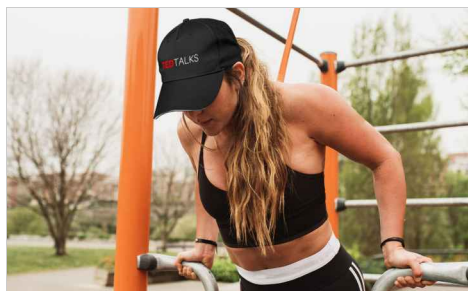

Mode Plus

Mode Plus är en 5-panels keps som är en systemmodell till vår [Mode-modell](#). Skärmen på Mode Plus är tjockare än vår standard Mode-keps på grund av att den har tre paneler. Mellanpanelen har en kontrasterande färg mot de andra två. Du kan både Fototrycka eller Brodera din logotyp för att hitta rätt metod för dig. Mode Plus har också en justerbar rem och kan handtvättas vid behov.

Mode Plus

Färger

Ledtid

8 arbetsdagar

Tryckning

Fototryck

Framsida: 105mm X 45mm

Broderi