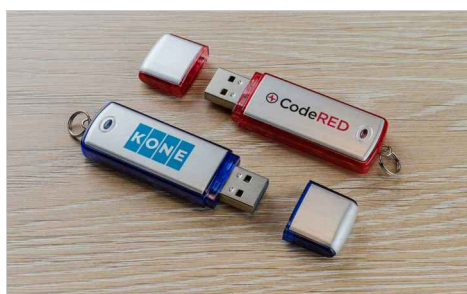

Classic

Med sitt snygga skal i borstat aluminium och en med en klassisk design är Classic en mycket populär modell. Den kommer även med en liten nyckelring för att lätt kunna fästas på en nyckelknippa.

Classic

Kapacitet 2GB, 4GB, 8GB, 16GB, 32GB, 64GB, 128GB

Färger 

Ledtid 5 arbetsdagar

Tryckning

		
---	---	--

All Branding Methods

Framsida: 32.5mm X 14mm