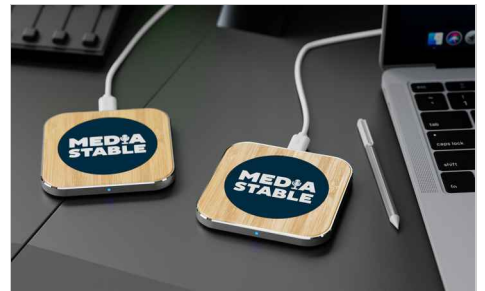

Savanna

Savanna Trådlösa laddare är en vackert utformad modell, gjord av FSC-certifierat bambuträ. Varumärkesområdet kan märkas med din logotyp i exakta detaljer. Savanna är kompatibel med Qi-aktiverade enheter, även kända som trådlösa laddningsenheter. En fantastisk reklamprodukt som kommer att bevaras och användas i flera år.

Savanna

Färger			
Ledtid	6 arbetsdagar		
Tryckning	  		
Tryckområde	<table><tr><td>Fototryck Ovansidan: 62mm X 62mm</td><td>Lasergravyr Ovansidan: 62mm X 62mm</td></tr></table> 	Fototryck Ovansidan: 62mm X 62mm	Lasergravyr Ovansidan: 62mm X 62mm
Fototryck Ovansidan: 62mm X 62mm	Lasergravyr Ovansidan: 62mm X 62mm		
Mått och vikt	Längd: 76mm (2.99 Tum) Bredd: 76mm (2.99 Tum) Höjd: 8mm (0.31 Tum) Vikt: 70 gram (2.47 ounces)		