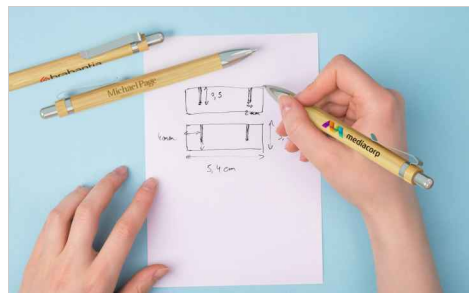

Essence

Essence är en vackert utformad kulspeppenna som har en bambu-utsida som kan Fototryckas eller Lasergraveras med din logotyp. Kulspepsen avslöjas och dras in via den rundade klickknappen längst upp på pennan, och den snygga silverklämman ser till att Essence följer med vart du än går. En fantastisk reklamprodukt som kommer att användas dagligen.

| | | | |
|---|--|---|---|
| Färger |  | | |
| Ledtid | 8 arbetsdagar | | |
| Tryckning |    | | |
| Tryckområde | <table><tr><td>Fototryck Framsida: 70mm X 7.5mm Baksida: 70mm X 7.5mm</td><td>Lasergravyr Framsida: 70mm X 5mm Baksida: 70mm X 5mm</td></tr></table>  | Fototryck Framsida: 70mm X 7.5mm Baksida: 70mm X 7.5mm | Lasergravyr Framsida: 70mm X 5mm Baksida: 70mm X 5mm |
| Fototryck Framsida: 70mm X 7.5mm Baksida: 70mm X 7.5mm | Lasergravyr Framsida: 70mm X 5mm Baksida: 70mm X 5mm | | |
| Mått och vikt | Längd: 138mm (5.43 Tum) Diameter: 11mm (0.43 Tum) Vikt: 9 gram (0.32 ounces) | | |