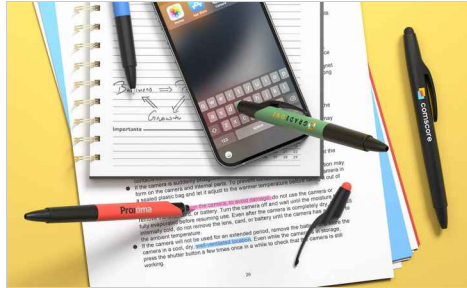

Glow

Glow kombinerar en kulspetspenna, överstrykningspenna och styluspenna i en fantastisk och användbar modell. De två dedikerade varumärkesområdena kan tryckas med din logotyp, slogan, hemsida och mer. En extremt populär giveaway som kommer att användas i många år framöver. Hör av dig redan idag angående priser, varuprover och information om våra snabba leveranstider.

Färger	
Ledtid	8 arbetsdagar
Tryckning	
Tryckområde	Fototryck Framsida: 50mm X 7mm Baksida: 50mm X 7mm 
Mått och vikt	Längd: 142mm (5.59 Tum) Diameter: 11.3mm (0.44 Tum) Vikt: 9 gram (0.32 ounces)