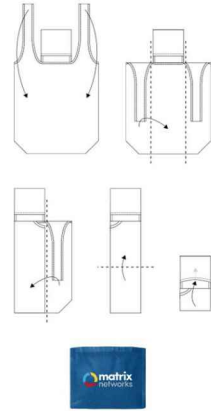

Nifty

-  80GSM
-  270mm handtagslängd
-  4kg bärförmåga
-  12L volymkapacitet

Vår Nifty modell är en fantastisk vikbar kasse som kan Fototryckas med er logga och mer. Trots sin kompakta storlek så har Nifty 12 liter kapacitet och kan bära en maximal vikt på 4 kg. Nifty är en extremt populär modell som kan användas vid många olika tillfällen, så som mathandling, på stan eller vid stranden. Hör av dig idag för mer information om våra priser och varuprover.

Färger	
Ledtid	7 arbetsdagar
Tryckning	
Tryckområde	<p>Fototryck</p> <p>Framsida: 280mm X 300mm Baksida: 280mm X 300mm Ovansidan: 100mm X 100mm</p> 
Mått och vikt	<p>Längd: 420mm (16.54 Tum) Bredd: 390mm (15.35 Tum) Djup: 120mm (4.72 Tum) Vikt: 50 gram (1.76 ounces)</p>
Material	<p>Polyester 100% 80GSM</p>