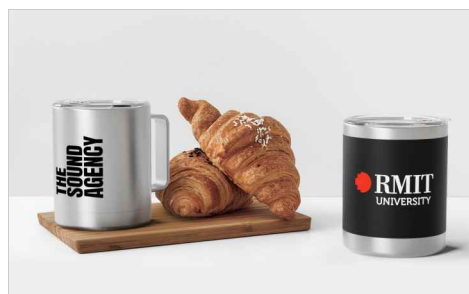

# Brew

 Kalla drycker håller sig kalla

 Värma drycker håller sig varma

 Inga otäcka kemikalier

 Hållbar

 Dubbelväggig isolering

Individuella Namn

Brew Resemugg har en dubbelväggig isoleringsteknologi som håller din drycks temperatur längre. Den har också ett fantastiskt Tritan™ lock, fritt från BPA och andra otäcka kemikalier, som är lätt att dricka ur. Det dedikerade tryckområdet kan Screentryckas eller Lasergraveras med er logotyp. Hör av dig idag för våra senaste priser, varuprover och snabba leveranstider.